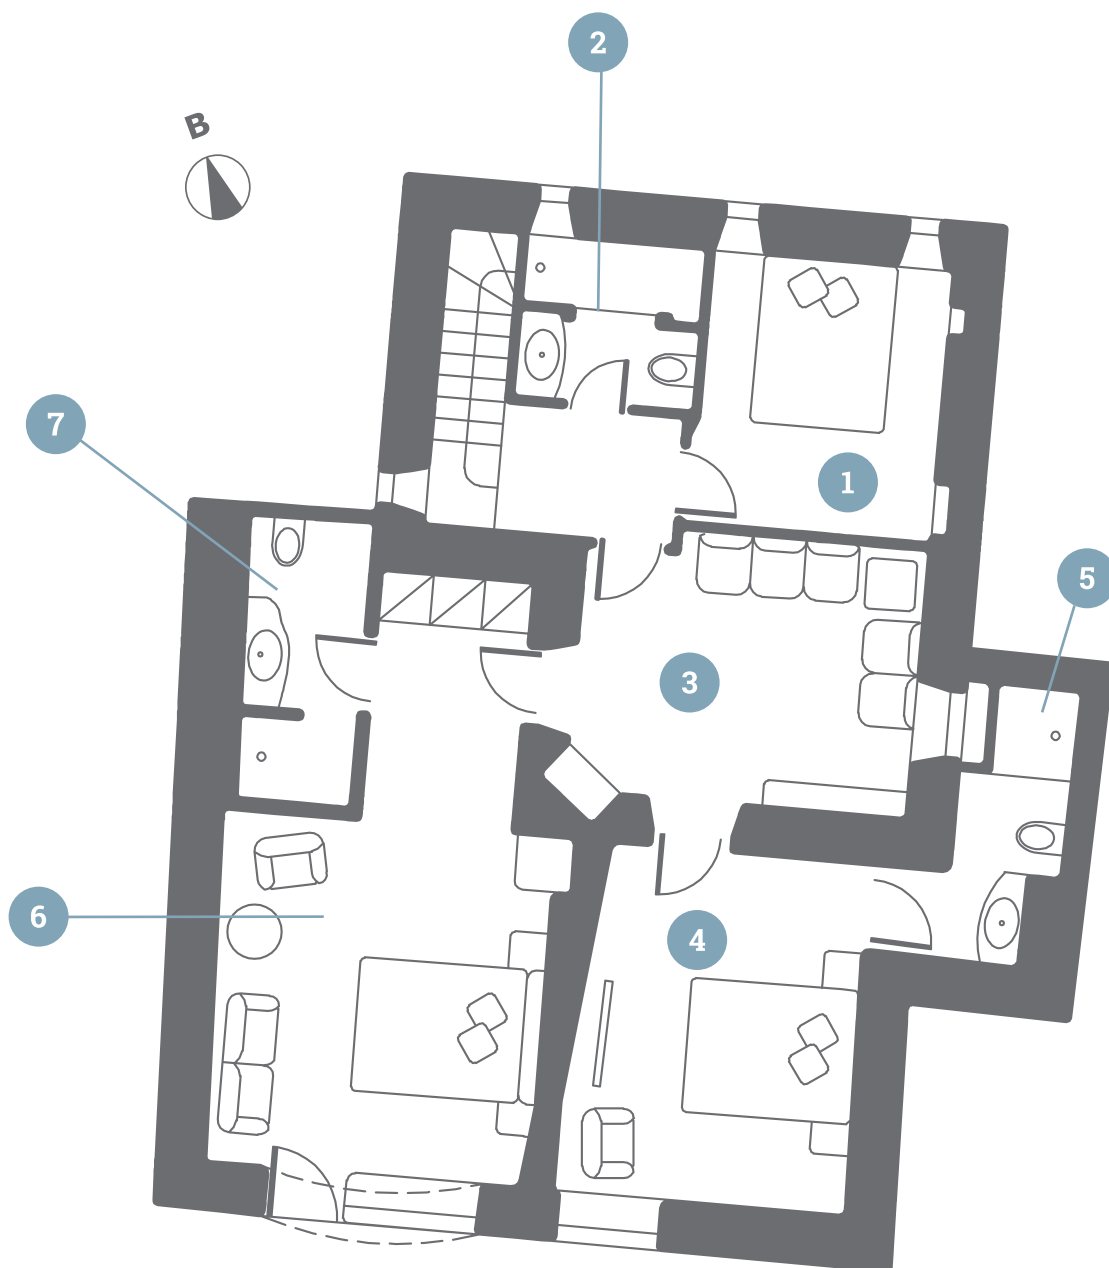

ΟΙΚΙΑ ΝΟ.	5
ΤΕΤΡΑΓΩΝΙΚΑ ΜΕΤΡΑ (m ²)	195
ΕΠΙΠΛΕΩΝ ΧΩΡΟΙ Ή ΑΠΟΘΗΚΕΣ (m ²)	22
ΟΙΚΟΠΕΔΟ (m ²)	1030
ΥΠΝΟΔΩΜΑΤΙΑ	4+1
ΛΟΥΤΡΑ	5
ΤΖΑΚΙΑ	3
ΤΡΕΧΟΥΣΑ ΦΑΣΗ ΚΑΤΑΣΕΥΗΣ	ΕΠΙΧΡΙΣΜΑΤΑ, ΔΑΠΕΔΑ
ΚΑΤΑΣΤΑΣΗ	ΔΙΑΘΕΣΙΜΟ

● ΒΡΙΣΚΕΣΤΕ ΕΔΩ

● ΕΠΩΛΗΘΗ

● ΔΕΝ ΔΙΑΤΙΘΕΤΑΙ ΠΡΟΣ ΠΩΛΗΣΗ

1. ΕΙΣΟΔΟΣ

2. ΚΟΥΖΙΝΑ - ΤΡΑΠΕΖΑΡΙΑ

3. ΚΑΘΙΣΤΙΚΟ

4. ΛΟΥΤΡΟ

1. ΥΠΝΟΔΩΜΑΤΙΟ Α

2. ΛΟΥΤΡΟ Α

3. ΚΑΘΙΣΤΙΚΟ / HOME CINEMA / UTILITY ROOM

4. ΥΠΝΟΔΩΜΑΤΙΟ Β

5. ΛΟΥΤΡΟ Β

6. ΥΠΝΟΔΩΜΑΤΙΟ Γ

7. ΛΟΥΤΡΟ Γ

1. ΥΠΝΟΔΩΜΑΤΙΟ

2. ΛΟΥΤΡΟ

3. ΒΕΡΑΝΤΑ