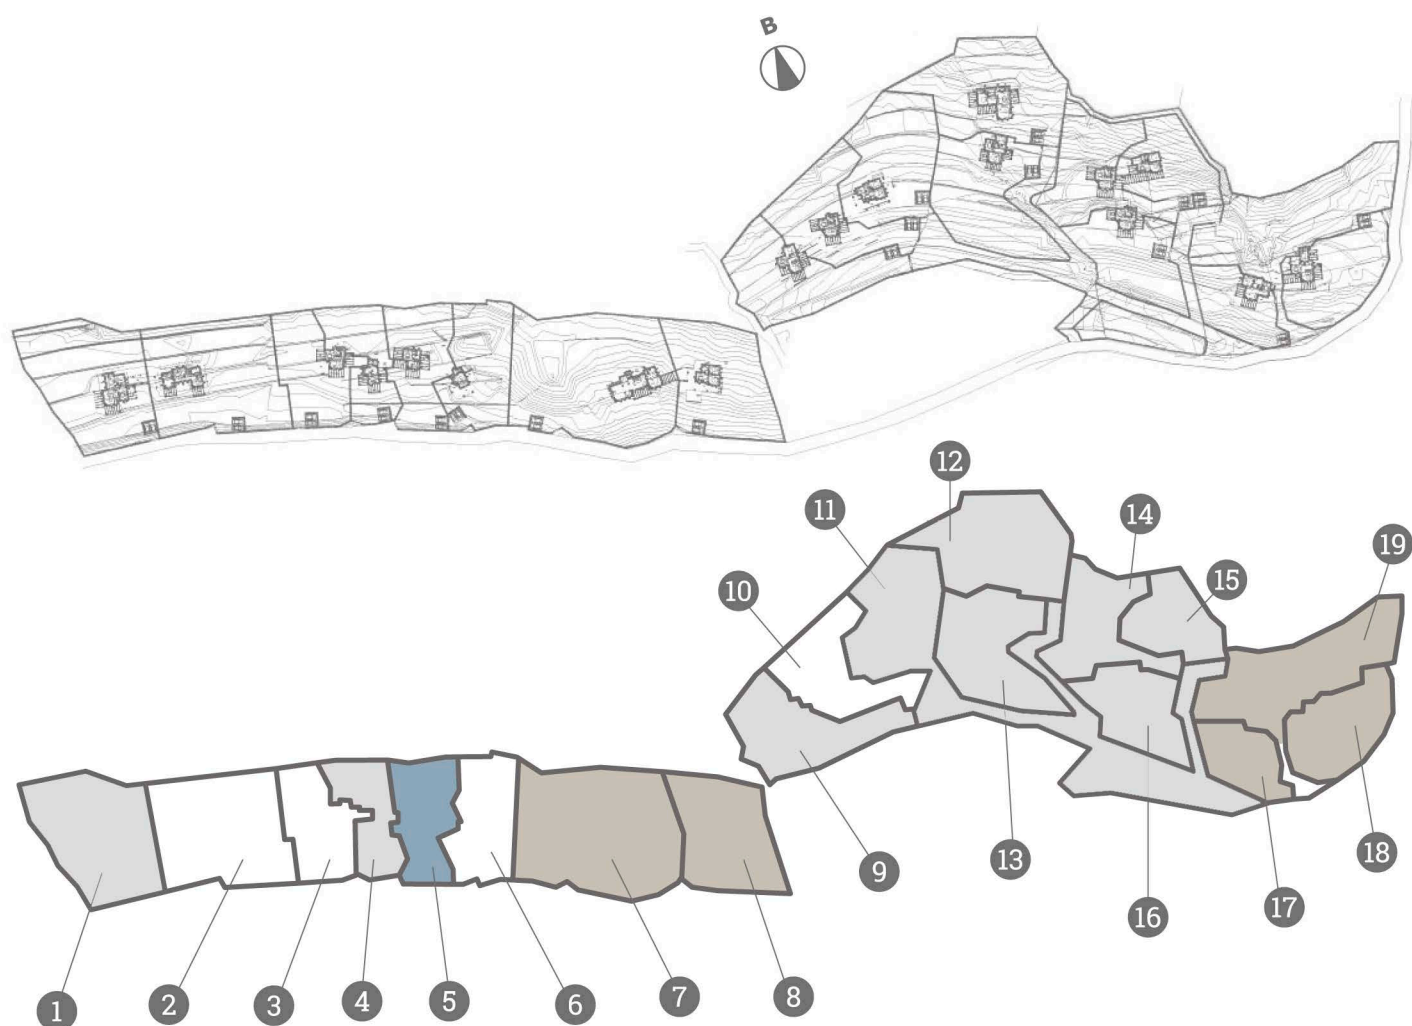

ΟΙΚΙΑ ΝΟ.	5
ΤΕΤΡΑΓΩΝΙΚΑ ΜΕΤΡΑ (m ²)	195
ΕΠΙΠΛΕΩΝ ΧΩΡΟΙ Ή ΑΠΟΘΗΚΕΣ (m ²)	22
ΟΙΚΟΠΕΔΟ (m ²)	1030
ΥΠΝΟΔΩΜΑΤΙΑ	4+1
ΛΟΥΤΡΑ	5
ΤΖΑΚΙΑ	3
ΤΡΕΧΟΥΣΑ ΦΑΣΗ ΚΑΤΑΣΕΥΗΣ	ΕΠΙΧΡΙΣΜΑΤΑ, ΔΑΠΕΔΑ
ΚΑΤΑΣΤΑΣΗ	ΔΙΑΘΕΣΙΜΟ

● ΒΡΙΣΚΕΣΤΕ ΕΔΩ