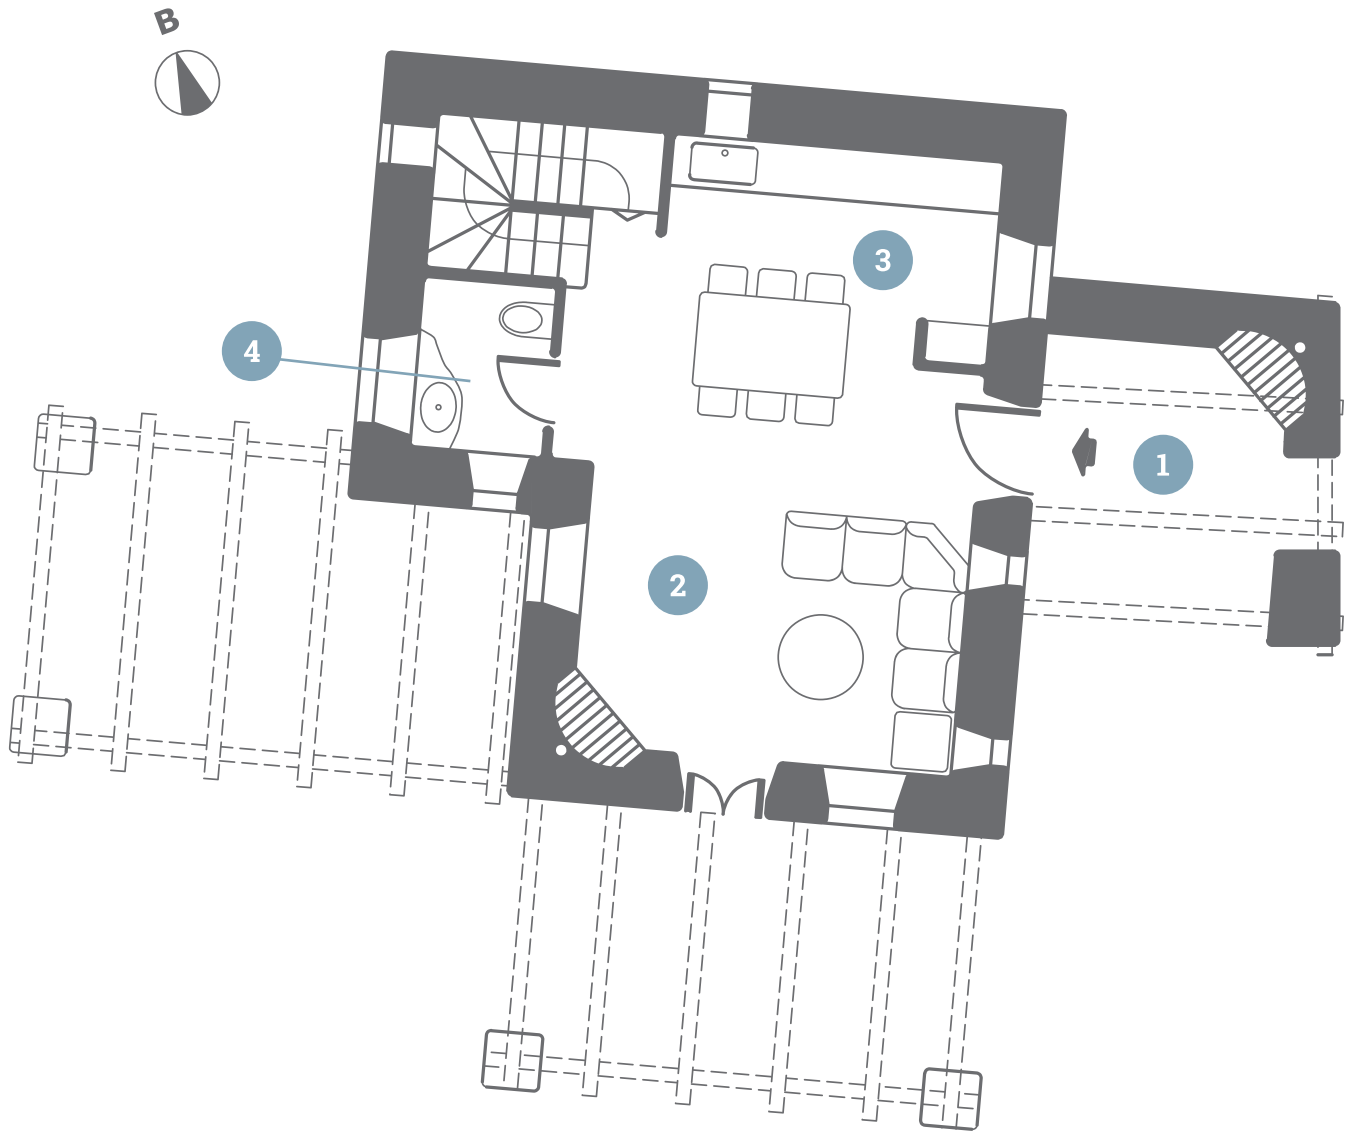

ΟΙΚΙΑ ΝΟ.	5
ΤΕΤΡΑΓΩΝΙΚΑ ΜΕΤΡΑ (m ²)	195
ΕΠΙΠΛΕΩΝ ΧΩΡΟΙ Ή ΑΠΟΘΗΚΕΣ (m ²)	22
ΟΙΚΟΠΕΔΟ (m ²)	1030
ΥΠΝΟΔΩΜΑΤΙΑ	4+1
ΛΟΥΤΡΑ	5
ΤΖΑΚΙΑ	3
ΤΡΕΧΟΥΣΑ ΦΑΣΗ ΚΑΤΑΣΕΥΗΣ	ΕΠΙΧΡΙΣΜΑΤΑ, ΔΑΠΕΔΑ
ΚΑΤΑΣΤΑΣΗ	ΔΙΑΘΕΣΙΜΟ

● ΒΡΙΣΚΕΣΤΕ ΕΔΩ

● ΕΠΩΛΗΘΗ

● ΔΕΝ ΔΙΑΤΙΘΕΤΑΙ ΠΡΟΣ ΠΩΛΗΣΗ

1. ΕΙΣΟΔΟΣ

2. ΚΟΥΖΙΝΑ - ΤΡΑΠΕΖΑΡΙΑ

3. ΚΑΘΙΣΤΙΚΟ

4. ΛΟΥΤΡΟ

1. ΥΠΝΟΔΩΜΑΤΙΟ Α

2. ΛΟΥΤΡΟ Α

3. ΚΑΘΙΣΤΙΚΟ / HOME CINEMA / UTILITY ROOM

4. ΥΠΝΟΔΩΜΑΤΙΟ Β

5. ΛΟΥΤΡΟ Β

6. ΥΠΝΟΔΩΜΑΤΙΟ Γ

7. ΛΟΥΤΡΟ Γ

1. ΥΠΝΟΔΩΜΑΤΙΟ

2. ΛΟΥΤΡΟ

3. ΒΕΡΑΝΤΑ